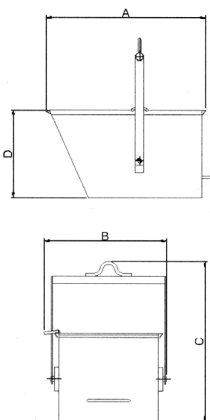

BENNE E GABBIE PER ELEVATORE

BENNA TRAPEZOIDALE

BENNE TRAPEZOIDALE / TRAPEZOIDAL BUCKET
TRAPEZKÜBELN

* Aut scaricante
Auto-Decharge
Auto-discharge
Autoausladen

GABBIA

CAGE/ CAGE / KÄFIG