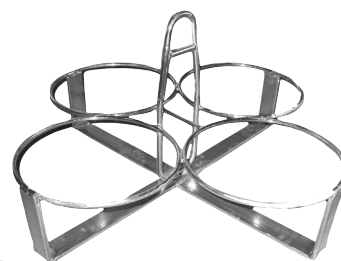

## BENNA TRAPEZOIDALE

BENNE TRAPEZOIDALE / TRAPEZOIDAL BUCKET  
TRAPEZKÜBELN

\* Aut scaricante  
Auto-Decharge  
Auto-discharge  
Autoausladen

## PORTASECCHI

STRUCTURE POUR SEAU  
FRAME FOR PAILS  
MÖRTELKÜBELGEHÄNGE

Codice / Code / Code / Kode	VG 1010	VG 1015*	VG 1020	VG 1030
<b>Capacità</b> Capacità / Capacity Kapazität	lt. 45	75	90	120
<b>Dimensioni</b> / Dimensions Dimensions / Dimension	<b>A</b> mm. 540 <b>B</b> mm. 460 <b>C</b> mm. 570 <b>D</b> mm. 305	650 535 645 365	680 475 670 370	780 500 810 435
<b>Massa</b> / Poids Weight / Gewicht	kg. 12	17	15	19